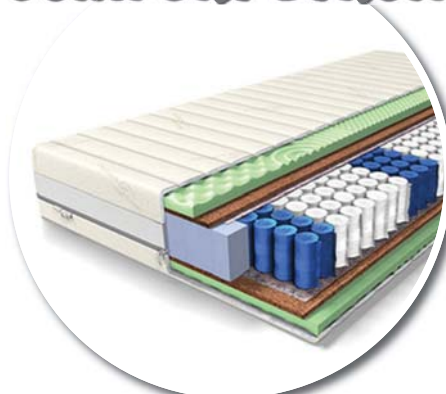

COMFORT STRONG

**SPRĘŻYNY
KIESZENIOWE
7-MIO STREFOWY
+ KOKOS**

- 80x200cm **£238**
- 90x200cm **£273**
- 120x200cm **£349**
- 140x200cm **£399**
- 160x200cm **£452**
- 180x200cm **£503**
- 180x200cm **£564**