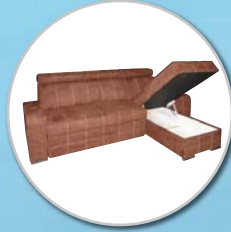

H: 110cm / W: 247x160cm / D: 97cm / Bed size: 120 x 204cm