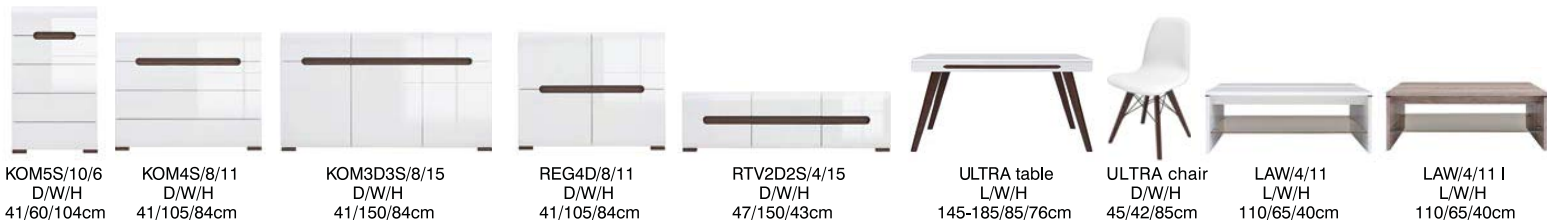

KOM5S/10/6 D/W/H 41/60/104cm   KOM4S/8/11 D/W/H 41/105/84cm   KOM3D3S/8/15 D/W/H 41/150/84cm   REG4D/8/11 D/W/H 41/105/84cm   RTV2D2S/4/15 D/W/H 47/150/43cm   ULTRA table L/W/H 145-185/85/76cm   ULTRA chair D/W/H 45/42/85cm   LAW/4/11 L/W/H 110/65/40cm   LAW/4/11 I L/W/H 110/65/40cm