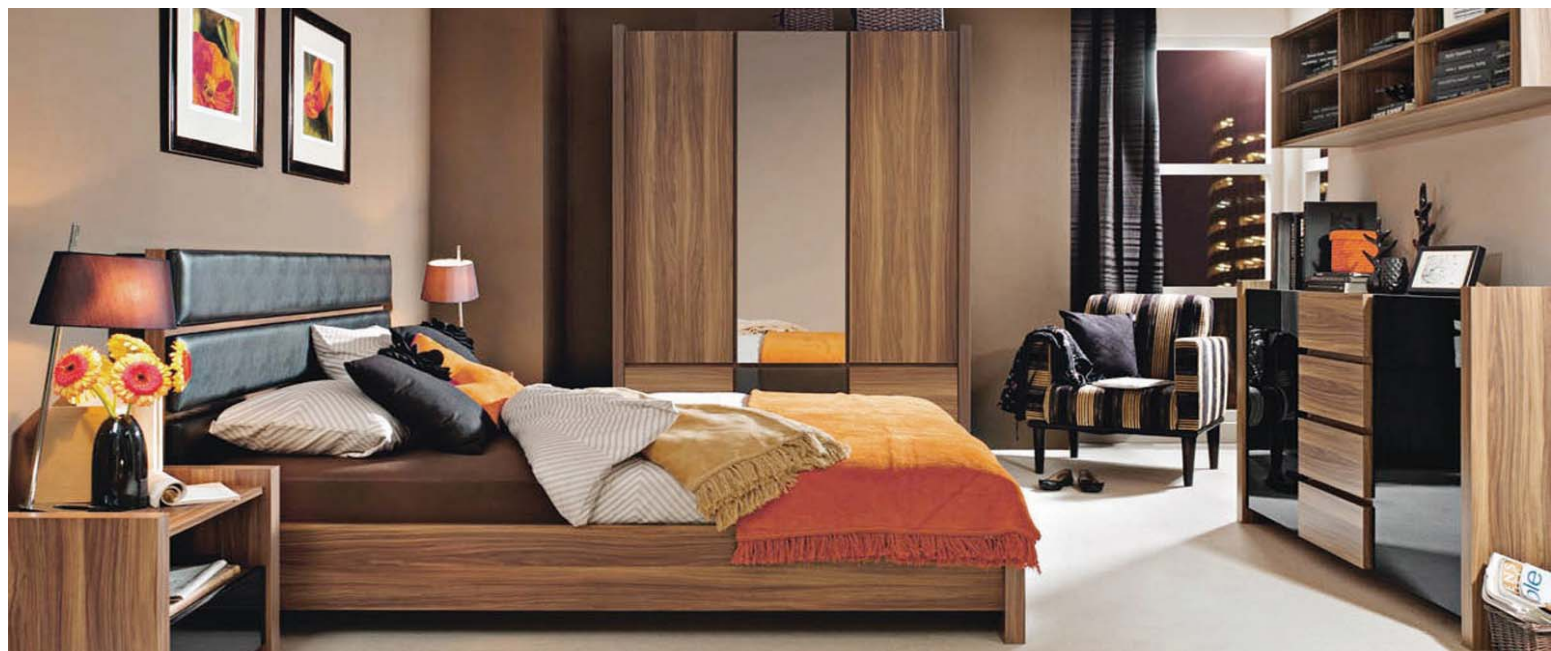

**KASPIAN SONOMA**

**KASPIAN**

 <p><b>£91</b></p> <p>chair HKRS D/W/H 50/45/91cm</p>	 <p><b>£337</b></p> <p>STO/140 L/W/H 140-180/90/76cm</p>	 <p><b>£168</b></p> <p>LAW/70 L/W/H 70/70/54cm</p>	 <p><b>£134</b></p> <p>SFW1K D/W/H 29/155/42cm</p>  <p><b>£87</b></p> <p>SFW/155 D/W/H 29/155/42cm</p>	 <p><b>merano nut / black gloss</b> <b>£378</b></p> <p>price without mattress</p> <p>LOZ/160 D/W/H 210/172,5/35,5-109cm</p>		
 <p><b>£33</b></p> <p>POL/107 D/W/H 26/107/5cm</p>	 <p><b>£40</b></p> <p>POL/155 D/W/H 26/155/5cm</p>	 <p><b>£37</b></p> <p>POL/113 D/W/H 26/113/5cm</p>	 <p><b>£303</b></p> <p>REG1W2S D/W/H 40,5/64/202,5cm</p>	 <p><b>£151</b></p> <p>REG/90 D/W/H 40,5/90/202,5cm</p>	 <p><b>£303</b></p> <p>SZF2D2S D/W/H 58/107/202,5cm</p>	 <p><b>£505</b></p> <p>SZF5D2S D/W/H 58/158,5/ 212,5cm</p>
 <p><b>£202</b></p> <p>KOM4S D/W/H 40,5/107 /92,5cm</p>	 <p><b>£269</b></p> <p>KOM2D4S D/W/H 40,5/155/92,5cm</p>	 <p><b>£168</b></p> <p>KOM5S D/W/H 40,5/64/114cm</p>	 <p><b>£202</b></p> <p>KOM4D D/W/H 40,5/112,5 /114cm</p>			