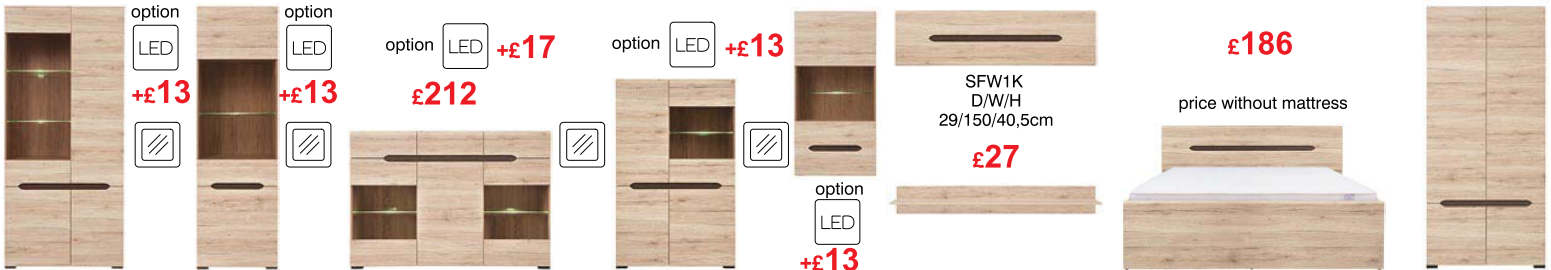

**£204**

REG1D1WL  
D/W/H  
42/62/203cm

option  
LED  
**+£20**

**£204**

REG1D1WP  
D/W/H  
42/62/203cm

option  
LED  
**+£20**

**£329**

SZF2D2S  
D/W/H  
57,5/96,5/203cm

**£480**

SZF3D  
D/W/H  
57,5/163/208,5cm

£423    £125    £75    £136    £75    £54    £114    £145    £175    £121

ULTRA L/W/H 145-185/85/76cm    chair ULTRA D/W/H 42/45/85cm    chair D/W/H 51/45/95cm    RTV2S D/W/H 47/150/43cm    LAW/110 L/W/H 110/65/46,5cm    KOM2S D/W/H 41,5/50/43cm    KOM5S/60 D/W/H 41,5/60/104,5cm    KOM4D D/W/H 41,5/100/104,5cm    KOM3D3S D/W/H 41,5/135,5/84cm    KOM4S/90 D/W/H 41,5/90/84cm

£242    £166    £181    £84    £90    £212    £186    £212

REG1W3D/20/9 D/W/H 41,5/90/200cm    REG1W1D D/W/H 41,5/60/200cm    KOM2W1D3S D/W/H 41,5/150,5/104,5cm    REG1W3D/14/9 D/W/H 41,5/90/144cm    SFW1W D/W/H 29/60/122cm    POL/150 D/W/H 19,5/150/20cm    LOZ/160 L/W/H 203,5/165/43,5-90,5cm    SZF4D D/W/H 56/90/200cm