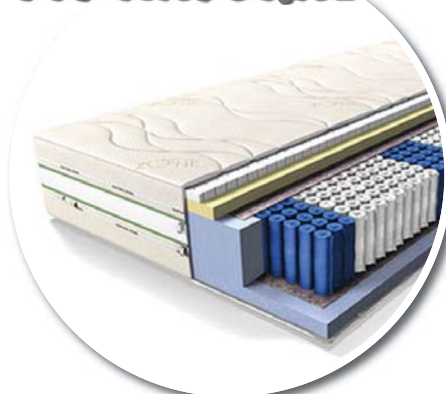

FIT NATURAL

**SPRĘŻYNY
KIESZENIOWE
7-MIO STREFOWY
+ LATEX
+ MEMORY VISCO**

- 80x200cm **£339**
- 90x200cm **£359**
- 140x200cm **£520**
- 160x200cm **£585**
- 180x200cm **£649**
- 200x200cm **£729**